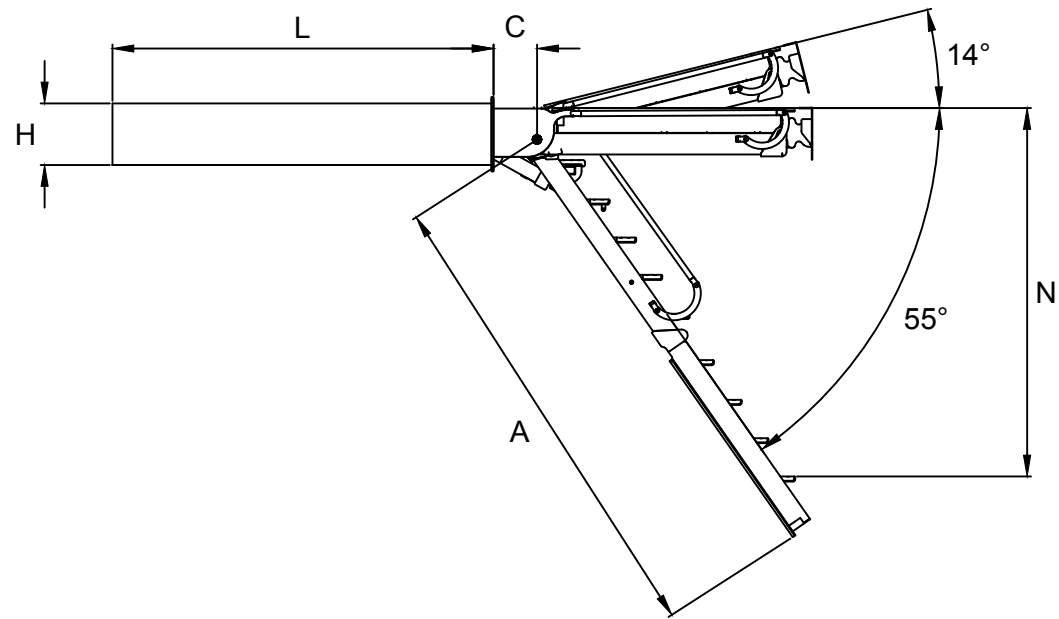

	9 Steps
A (mm)	2230
B (mm)	1200
C (mm)	205
F (mm)	1075
H (mm)	290
L (mm)	2095
N (mm)	1735
W (mm)	1360
Z (mm)	1455
Weight (Kg)	550

 **besenzoni**  
ITALY

Product

**SI 512**

**Bathing Ladder**