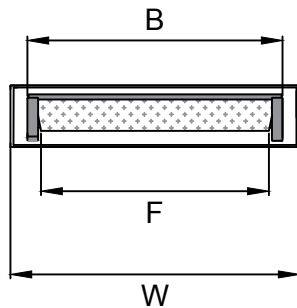

	9 Steps
A (mm)	2230
B (mm)	1200
C (mm)	205
F (mm)	1075
H (mm)	290
L (mm)	2095
N (mm)	1735
W (mm)	1360
Z (mm)	1455
Weight (Kg)	550

 **besenzoni**  
ITALY

Product

**SI 512**

**Bathing Ladder**